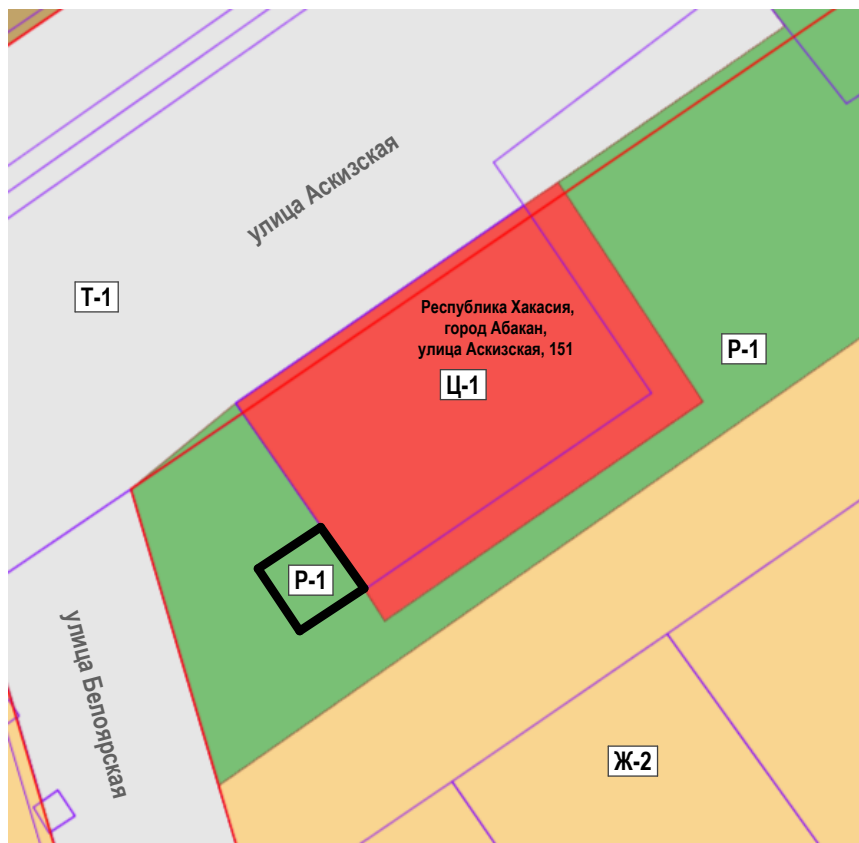

Условные обозначения

-  Границы рассматриваемого участка
-  Ц-1 Зона административно-деловых и торговых учреждений
-  Ж-2 Зона застройки среднеэтажными многоквартирными домами
-  Р-1 Зона городской рекреации
-  Т-1 Зона улично-дорожной сети

Фрагмент Карты градостроительного зонирования территории города Абакана

Фрагмент Карты градостроительного зонирования территории города Абакана
(после внесения изменений)